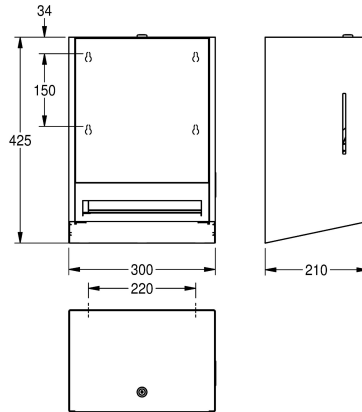

KWC EXOS. Papierdispenser

Modell-Linie: EXOS | EXOS637W
Accessoires | Papierhanddoekverdelers

KWC-No.

2030022950

Front met InoxPlus oppervlakteveredeling

2030022951

Behuizing met InoxPlus oppervlakteveredeling, front van versterkt zwart veiligheidsglas

2030025233

Behuizing met InoxPlus oppervlakteveredeling, front van versterkt wit veiligheidsglas

Accentkleur

STAINLESSSTEEEL

Zwart

Wit

Handmatige papierdispenser voor papierrollen voor wandmontage, roestvrij staal zijdemat, front van wit versterkt veiligheidsglas, met InoxPlus gecoate hoofdbehuizing ter vermindering van vingerafdrucken en met betere reinigende eigenschappen (easy to clean), materiaaldikte 1,2 mm, max. rolbreedte 205 mm, max.

roldiameter 200 mm, papierlengte 260 mm, verstelbare papierrolhouder voor een optimale papierafgifte, inclusief bevestigingsmateriaal.

Afmetingen 300 x 425 x 210 mm (B x H x D)

Technical Data

Maximale diepte/diameter van navulling

200 mm

Maximale breedte navulling

205 mm

Vulhoeveelheid

1

Vul hoeveelheid verkoopseenheid

Rollen

Slot

Cylinderslot

Materiaal

Roestvrij staal

Materiaalcode

1.4301

Materiaaldikte

1.2 mm

Totale diepte

210 mm

Totale hoogte

425 mm

Totale breedte

300 mm

Oppervlakafwerking

Zijdeglans

Oppervlaktebehandeling

INOXPLUS

Type verbruiksproduct

Papierrol

Type bevestiging

Geschroefd

Type montage

Wandmontage

Type bediening

Manuele werking

Accentkleur

Wit

Basiskleur

STAINLESSSTEEEL

Optionele toebehoren