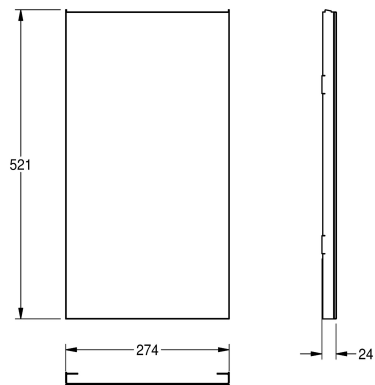

## KWC EXOS.

Vyměnitelné čelní panely pro odpadkový koš

Modell-Linie: EXOS | ZEXOS605W

Doplňky | Příslušenství | Doplnky

### KWC-No.

**2030022930**

Čelní panel s povrchovou úpravou InoxPlus

**2030022931**

Čelní panel z černého tvrzeného bezpečnostního skla

**2030025234**

Čelní panel z bílého tvrzeného bezpečnostního skla

Čelní panel, chromiklová ocel, s bílým tvrzeným bezpečnostním sklem, pro odpadkové koše EXOS a kombinované jednotky EXOS,