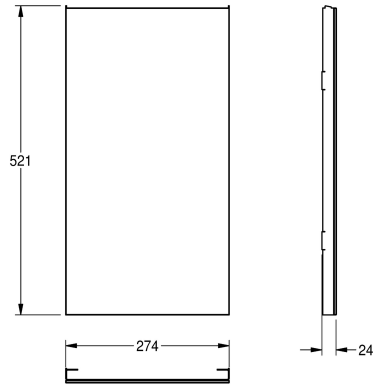

KWC EXOS. Front mit weißem ESG-Glas

Modell-Linie: EXOS | ZEXOS605W
Accessories | Zubehör Accessories

KWC-Nr.

2030022930

Front mit InoxPlus-Oberflächenveredelung

2030022931

Front schwarzes ESG-Glas

2030025234

Front weißes ESG-Glas

Front, Chromnickelstahl, mit weißem ESG-Glas, für EXOS
Abfallbehälter und EXOS Kombinationseinheit, inklusive

Befestigungsmaterial.