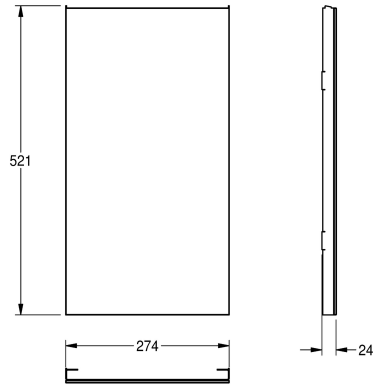

KWC EXOS. Front mit weißem ESG-Glas

Modell-Linie: EXOS | ZEXOS605W
Accessories | Zubehör Accessories

KWC-Nr.

2030022930

Front mit InoxPlus-Oberflächenveredelung

2030022931

Front schwarzes ESG-Glas

2030025234

Front weißes ESG-Glas

Front, Chromnickelstahl, mit weißem ESG-Glas, für EXOS
Abfallbehälter und EXOS Kombinationseinheit, inklusive

Befestigungsmaterial.

Technische Daten

teamNumber

572482

sanitasTroeschNumber