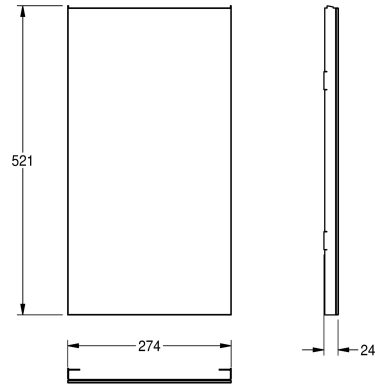

KWC EXOS. Front mit weißem ESG-Glas

Modell-Linie: EXOS | ZEXOS605W
Accessories | Zubehör Accessories

KWC-Nr.

2030022930

Front mit InoxPlus-Oberflächenveredelung

2030022931

Front schwarzes ESG-Glas

2030025234

Front weißes ESG-Glas

Front, Chromnickelstahl, mit weißem ESG-Glas, für EXOS
Abfallbehälter und EXOS Kombinationseinheit, inklusive

Befestigungsmaterial.