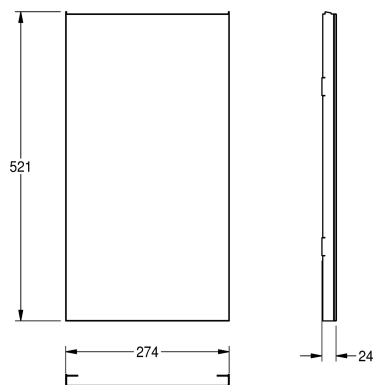

KWC EXOS.

Face avant avec verre trempé blanc

Modell-Linie: EXOS | ZEXOS605W

Accessoires | Accessoires complémentaires

KWC-No.

2030022930

Face avec finition de surface InoxPlus

2030022931

Face avant en verre trempé noir

2030025234

Face avant avec verre trempé blanc

Face avant, acier au nickel-chrome, avec verre trempé blanc, pour réceptacle à déchets EXOS et unité combinée EXOS, matériel de