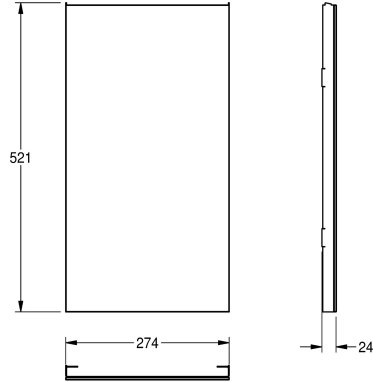

## KWC EXOS.

Face avant avec verre trempé blanc

Modell-Linie: EXOS | ZEXOS605W

Accessoires | Accessoires complémentaires

### KWC-No.

**2030022930**

Face avec finition de surface InoxPlus

**2030022931**

Face avant en verre trempé noir

**2030025234**

Face avant avec verre trempé blanc

Face avant, acier au nickel-chrome, avec verre trempé blanc, pour réceptacle à déchets EXOS et unité combinée EXOS, matériel de