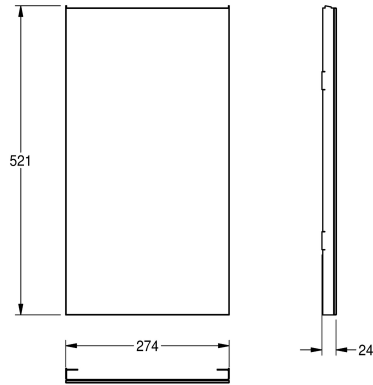

## KWC EXOS.

Pannello frontale con vetro ESG bianco

Modell-Linie: EXOS | ZEXOS605W

Accessori | Accessori

### KWC-No.

**2030022930**

Pannello frontale con trattamento superficiale InoxPlus

**2030022931**

Pannello frontale in vetro ESG nero

**2030025234**

Pannello frontale in vetro ESG bianco

Pannello frontale, acciaio al cromo-nichel, con vetro di sicurezza temprato bianco, per contenitore per rifiuti EXOS e combinazione