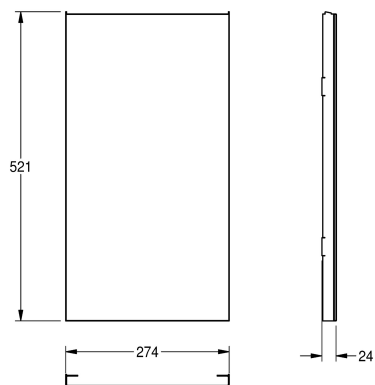

KWC EXOS.

Pannello frontale con vetro ESG bianco

Modell-Linie: EXOS | ZEXOS605W
Accessori | Accessori

KWC-No.

2030022930

Pannello frontale con trattamento superficiale InoxPlus

2030022931

Pannello frontale in vetro ESG nero

2030025234

Pannello frontale in vetro ESG bianco

Pannello frontale, acciaio al cromo-nichel, con vetro di sicurezza temprato bianco, per contenitore per rifiuti EXOS e combinazione

EXOS, incluso materiale di fissaggio.