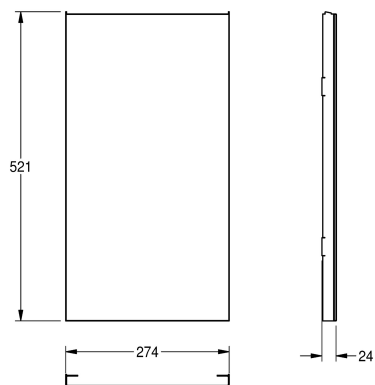

## KWC EXOS. Front met wit veiligheidsglas

Modell-Linie: **EXOS | ZEXOS605W**  
Accessoires | Toebehoren Accessoires

### KWC-No.

**2030022930**

Front met InoxPlus oppervlakteveredeling

**2030022931**

Front zwart veiligheidsglas

**2030025234**

Front wit veiligheidsglas

Front, chroomnikkelstaal, met wit gehard veiligheidsglas, voor EXOS afvalbak en EXOS combinatie-unit, inclusief bevestigingsmateriaal.