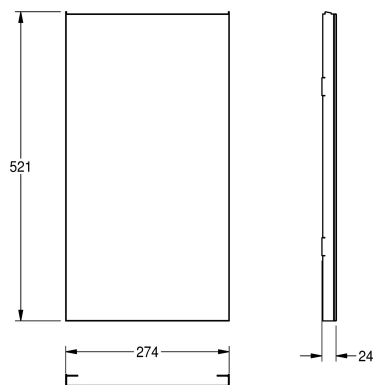

KWC EXOS.

Front met wit veiligheidsglas

Modell-Linie: EXOS | ZEXOS605W

Accessoires | Toebehoren Accessoires

KWC-No.

2030022930

Front met InoxPlus oppervlakteveredeling

2030022931