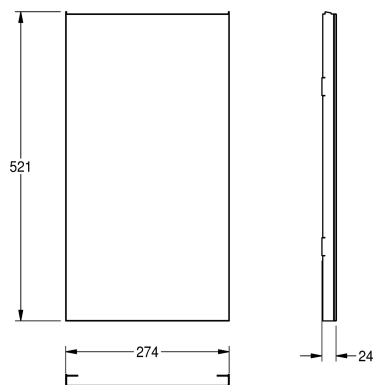

KWC EXOS.

Front z białym szkłem ESG

Modell-Linie: EXOS | ZEXOS605W

Aksesoria łazienkowe | Wyposażenie dodatkowe do akcesoriów

KWC-No.

2030022930

Front z powłoką InoxPlus

2030022931

Front z czarnego szkła ESG

2030025234

Front z białego szkła ESG

Front, stal chromowo-niklowa, z białym szkłem ESG, do pojemników na odpady EXOS i zestawu kombinowanego EXOS, w komplecie

zestaw montażowy.