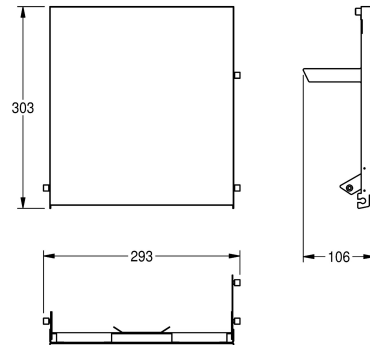

KWC EXOS.

Čelní panel z bílého tvrzeného bezpečnostního skla

Modell-Linie: EXOS | ZEXOS600W

Doplňky | Příslušenství | Doplňky

KWC-No.

2030022936

Čelní panel s povrchovou úpravou InoxPlus

2030022937

Čelní panel z černého tvrzeného bezpečnostního skla

2030025236

Čelní panel z bílého tvrzeného bezpečnostního skla

Čelní panel, chromiklová ocel, s bílým tvrzeným bezpečnostním sklem, pro zásobník na papírové role včetně upevňovacího