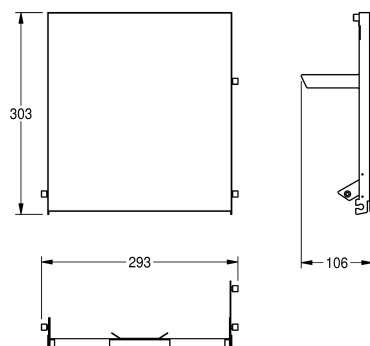

### KWC-Nr.

---

**2030022936**

Front mit InoxPlus-Oberflächenveredelung

---

**2030022937**

Front schwarzes ESG-Glas

---