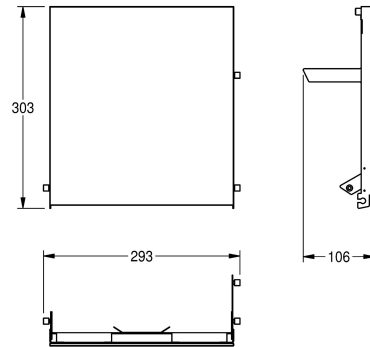

### KWC-Nr.

**2030022936**

Front mit InoxPlus-Oberflächenveredelung

**2030022937**

Front schwarzes ESG-Glas

**2030025236**

Front weißes ESG-Glas

Front, Chromnickelstahl, mit weißem ESG-Glas, für EXOS  
Papierhandtuchspender, inklusive Befestigungsmaterial.