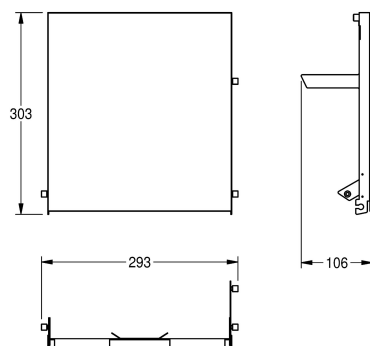

KWC EXOS.

Front mit weißem ESG-Glas

Modell-Linie: **EXOS | ZEXOS600W**
Accessories | Zubehör Accessories

KWC-Nr.

2030022936

Front mit InoxPlus-Oberflächenveredelung

2030022937

Front schwarzes ESG-Glas