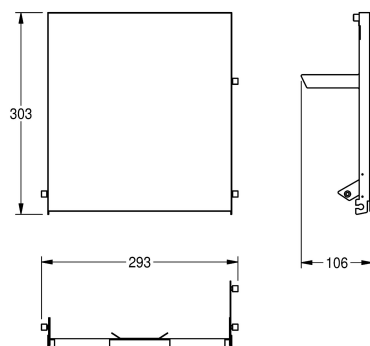

KWC EXOS.

Face avant avec verre trempé blanc

Modell-Linie: EXOS | ZEXOS600W

Accessoires | Accessoires complémentaires

KWC-No.

2030022936

Faces avant interchangeables pour distributeur serviettes EXOS.

2030022937

Face avant en verre trempé noir

2030025236

Face avant avec verre trempé blanc

Face avant, acier au nickel-chrome, avec verre trempé blanc, pour distributeur d'essuie-mains en papier EXOS, matériel de fixation inclus.