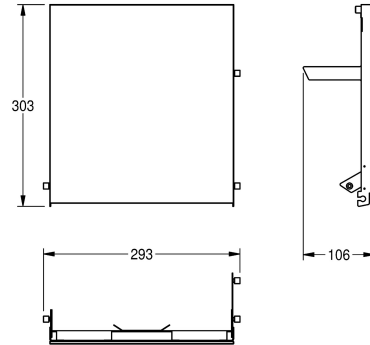

KWC EXOS.

Face avant avec verre trempé blanc

Modell-Linie: EXOS | ZEXOS600W

Accessoires | Accessoires complémentaires

KWC-No.

2030022936

Faces avant interchangeables pour distributeur serviettes EXOS.

2030022937

Face avant en verre trempé noir

2030025236

Face avant avec verre trempé blanc

Face avant, acier au nickel-chrome, avec verre trempé blanc, pour distributeur d'essuie-mains en papier EXOS, matériel de fixation