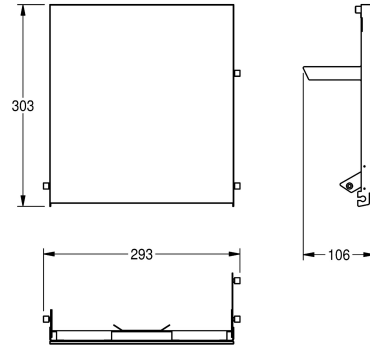

KWC EXOS.

Pannello frontale con vetro ESG bianco

Modell-Linie: EXOS | ZEXOS600W

Accessori | Accessori

KWC-No.

2030022936

Pannello frontale con trattamento superficiale InoxPlus

2030022937

Pannello frontale in vetro ESG nero

2030025236

Pannello frontale in vetro ESG bianco

Pannello frontale, acciaio al cromo-nichel, con vetro di sicurezza temprato bianco, per distributore di salviette asciugamani in carta