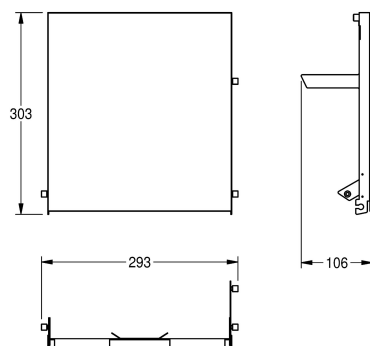

KWC EXOS.

Pannello frontale con vetro ESG bianco

Modell-Linie: EXOS | ZEXOS600W
Accessori | Accessori

KWC-No.

2030022936

Pannello frontale con trattamento superficiale InoxPlus

2030022937

Pannello frontale in vetro ESG nero

2030025236

Pannello frontale in vetro ESG bianco

Pannello frontale, acciaio al cromo-nichel, con vetro di sicurezza temprato bianco, per distributore di salviette asciugamani in carta

EXOS, incluso materiale di fissaggio.