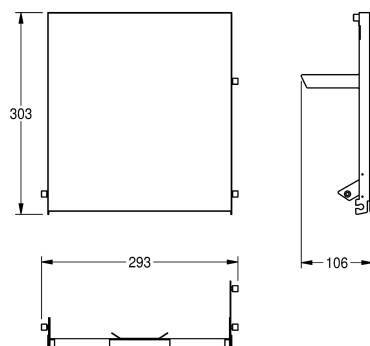

KWC EXOS.

Front met wit veiligheidsglas

Modell-Linie: EXOS | ZEXOS600W

Accessoires | Toebehoren Accessoires

KWC-No.

2030022936

Front met InoxPlus oppervlakteveredeling

2030022937