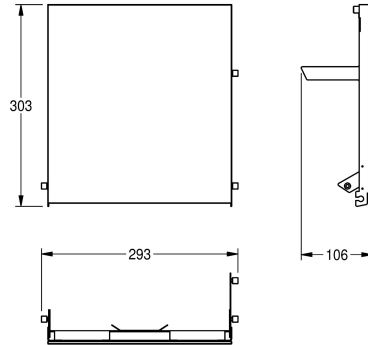

KWC EXOS. Front z białym szkłem ESG

Modell-Linie: EXOS | ZEXOS600W
Akcesoria łazienkowe | Wyposażenie dodatkowe do akcesoriów

KWC-No.

2030022936
Front z powłoką InoxPlus

2030022937
Front z czarnego szkła ESG

2030025236
Front z białego szkła ESG

Front ze stali chromowo-niklowej, z białym szkłem ESG, do podajników ręczników papierowych EXOS, w zestawie materiały

montażowe.