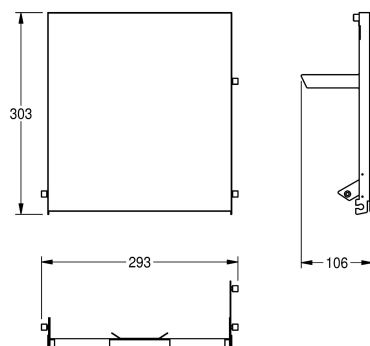

KWC EXOS. Utbytbar frontpanel

Modell-Linie: EXOS | ZEXOS600W
Sanitetsutrustning | Kompletterande delar tillbehör

KWC-No.

2030022936

Front with InoxPlus surface refinement

2030022937

Front with black safety glass panel

2030025236

Front with white safety glass panel

Front, kromnickelstål med vitt härdat säkerhetsglas för EXOS
pappershanddukhållare, inklusive monteringsmaterial.