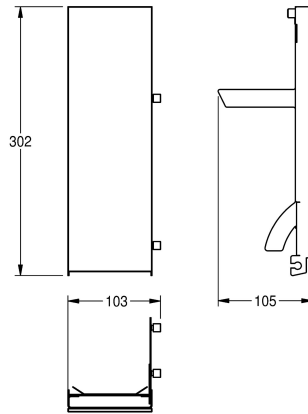

KWC EXOS.

Čelní panel s bílým tvrzeným bezpečnostním sklem, pro dávkovače mýdla k montáži na omítku

Modell-Linie: EXOS | ZEXOS616W

Doplňky | Příslušenství | Doplňky

KWC-No.

2030022947

Čelní panel s povrchovou úpravou InoxPlus

2030022948

Čelní panel z černého tvrzeného bezpečnostního skla

2030025238

Čelní panel z bílého tvrzeného bezpečnostního skla

Čelní panel, chromiklová ocel, s bílým tvrzeným bezpečnostním sklem, pro všechny dávkovače mýdla včetně upevňovacího