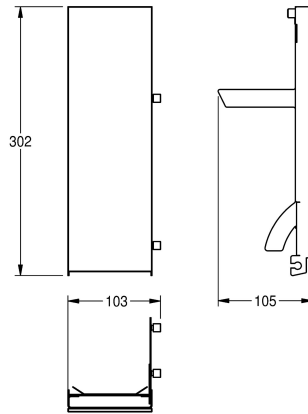

KWC EXOS.

Front mit weißem ESG-Glas für Seifenspender zur Aufputzmontage

Modell-Linie: EXOS | ZEXOS616W
Accessories | Zubehör Accessories

KWC-Nr.

2030022947

Front mit InoxPlus-Oberflächenveredelung

2030022948

Front schwarzes ESG-Glas

2030025238

Front weißes ESG-Glas

Front, Chromnickelstahl, mit weißem ESG-Glas, für alle EXOS
Seifenspender, inklusive Befestigungsmaterial.