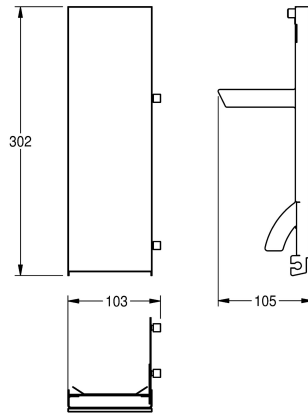

## KWC EXOS.

Front mit weißem ESG-Glas für Seifenspender zur Aufputzmontage

Modell-Linie: EXOS | ZEXOS616W  
Accessories | Zubehör Accessories

### KWC-Nr.

**2030022947**

Front mit InoxPlus-Oberflächenveredelung

**2030022948**

Front schwarzes ESG-Glas

**2030025238**

Front weißes ESG-Glas

Front, Chromnickelstahl, mit weißem ESG-Glas, für alle EXOS  
Seifenspender, inklusive Befestigungsmaterial.