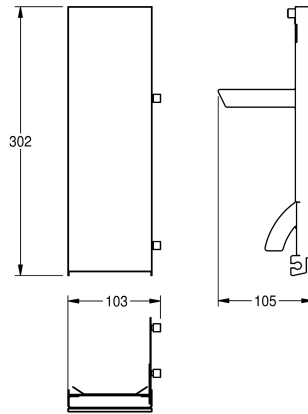

## KWC EXOS.

Front mit weißem ESG-Glas für Seifenspender zur Aufputzmontage

Modell-Linie: EXOS | ZEXOS616W

Accessories | Zubehör Accessories

### KWC-Nr.

**2030022947**

Front mit InoxPlus-Oberflächenveredelung

**2030022948**

Front schwarzes ESG-Glas

**2030025238**

Front weißes ESG-Glas

Front, Chromnickelstahl, mit weißem ESG-Glas, für alle EXOS Seifenspender, inklusive Befestigungsmaterial.