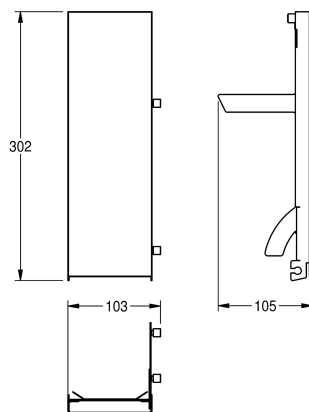

## KWC EXOS.

Face avant avec verre trempé blanc

Modell-Linie: EXOS | ZEXOS616W

Accessoires | Accessoires complémentaires

### KWC-No.

**2030022947**

Face avec finition de surface InoxPlus

**2030022948**

Face avant en verre trempé noir

**2030025238**

Face avant avec verre trempé blanc

Face avant, acier au nickel-chrome, avec verre trempé blanc, pour tous les distributeurs de savon EXOS, matériel de fixation inclus.