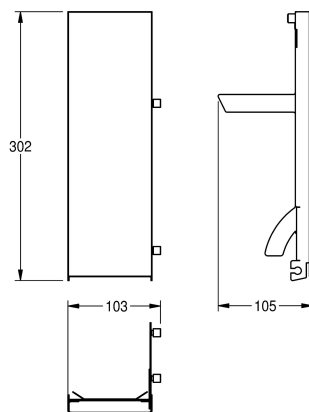

KWC EXOS.

Face avant avec verre trempé blanc

Modell-Linie: EXOS | ZEXOS616W

Accessoires | Accessoires complémentaires

KWC-No.

2030022947

Face avec finition de surface InoxPlus

2030022948

Face avant en verre trempé noir

2030025238

Face avant avec verre trempé blanc

Face avant, acier au nickel-chrome, avec verre trempé blanc, pour tous les distributeurs de savon EXOS, matériel de fixation inclus.