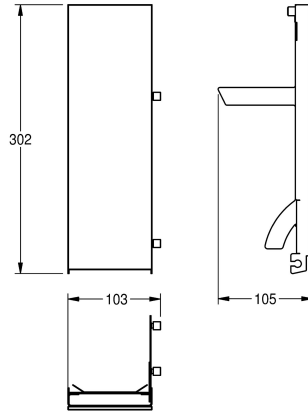

KWC EXOS.

Pannello frontale con vetro ESG bianco

Modell-Linie: EXOS | ZEXOS616W

Accessori | Accessori

KWC-No.

2030022947

Pannello frontale con trattamento superficiale InoxPlus

2030022948