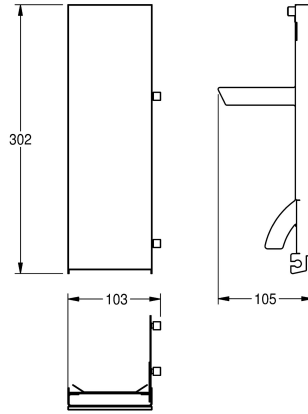

KWC EXOS. Front met wit veiligheidsglas

Modell-Linie: **EXOS | ZEXOS616W**
Accessoires | Toebehoren Accessoires

KWC-No.

2030022947

Front met InoxPlus oppervlakteveredeling

2030022948

Front zwart veiligheidsglas

2030025238

Front wit veiligheidsglas

Front, chroomnikkelstaal, met wit gehard veiligheidsglas, voor alle EXOS zeepdispensers, inclusief bevestigingsmateriaal.