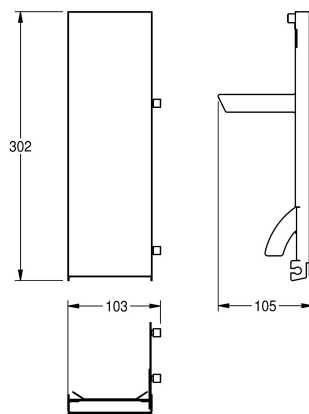

## KWC EXOS.

Front met wit veiligheidsglas

Modell-Linie: EXOS | ZEXOS616W  
Accessoires | Toebehoren Accessoires

### KWC-No.

**2030022947**

Front met InoxPlus oppervlakteveredeling

**2030022948**

Front zwart veiligheidsglas

**2030025238**

Front wit veiligheidsglas

Front, chroomnikkelstaal, met wit gehard veiligheidsglas, voor alle EXOS zeepdispensers, inclusief bevestigingsmateriaal.