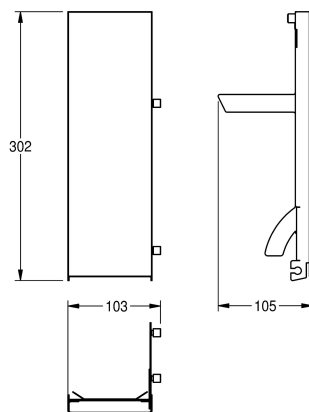

KWC EXOS.

Front z białym szkłem ESG

Modell-Linie: EXOS | ZEXOS616W

Aksesoria łazienkowe | Wyposażenie dodatkowe do akcesoriów

KWC-No.

2030022947

Front z powłoką InoxPlus

2030022948

Front z czarnego szkła ESG

2030025238

Front z białego szkła ESG

Front ze stali chromowo-niklowej, z białym szkłem ESG, do wszystkich dozowników mydła EXOS, w zestawie materiały

montażowe.