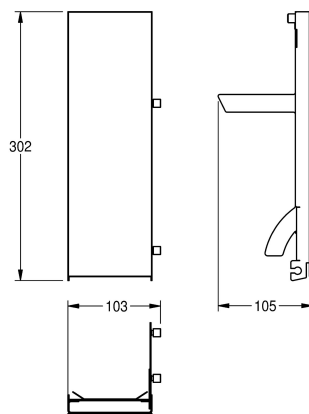

KWC EXOS. Utbytbar frontpanel

Modell-Linie: EXOS | ZEXOS616W
Sanitetsutrustning | Kompletterande delar tillbehör

KWC-No.

2030022947

Front with InoxPlus surface refinement

2030022948

Front with black safety glass panel

2030025238

Front with white safety glass panel

Front, kromnickelstål, med vitt härdat säkerhetsglas, för alla EXOS tvåldispenser, inklusive monteringsmaterial.