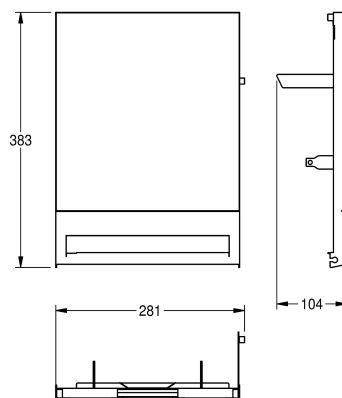

KWC EXOS.

Vyměnitelné čelní panely pro zásobník na papírové role

Modell-Linie: EXOS | ZEXOS637W
Doplňky | Příslušenství Doplňky

KWC-No.

2030022952

Čelní panel s povrchovou úpravou InoxPlus

2030022953

Čelní panel z černého tvrzeného bezpečnostního skla

2030025239

Čelní panel z bílého tvrzeného bezpečnostního skla

Čelní panel, chromiklová ocel, s bílým tvrzeným bezpečnostním sklem, pro zásobník na papírové role včetně upevňovacího

materiálu.