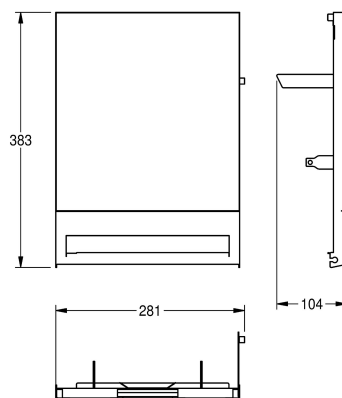

## KWC EXOS. Front mit weißem ESG-Glas

Modell-Linie: EXOS | ZEXOS637W  
Accessories | Zubehör Accessories

### KWC-Nr.

**2030022952**

Front mit InoxPlus-Oberflächenveredelung

**2030022953**

Front schwarzes ESG-Glas

**2030025239**

Front weißes ESG-Glas

Front, Chromnickelstahl, mit weißem ESG-Glas, für EXOS  
Papierhandtuchspender, inklusive Befestigungsmaterial.