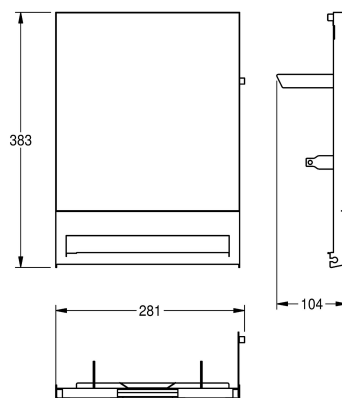

KWC EXOS.

Face avant avec verre trempé blanc

Modell-Linie: EXOS | ZEXOS637W

Accessoires | Accessoires complémentaires

KWC-No.

2030022952

Face avec finition de surface InoxPlus

2030022953

Face avant en verre trempé noir

2030025239

Face avant avec verre trempé blanc

Face avant, acier au nickel-chrome, avec verre trempé blanc, pour distributeur d'essuie-mains en papier EXOS, matériel de fixation