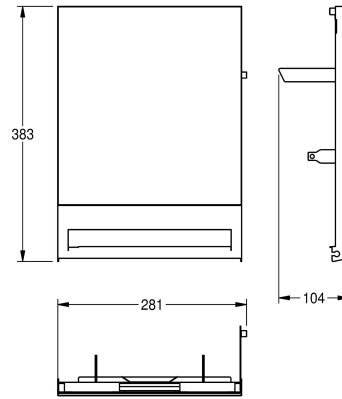

### KWC-No.

**2030022952**

Pannello frontale con trattamento superficiale InoxPlus

**2030022953**

Pannello frontale in vetro ESG nero

**2030025239**

Pannello frontale in vetro ESG bianco

Pannello frontale, acciaio al cromo-nichel, con vetro di sicurezza temprato bianco, per distributore di salviette asciugamani in carta