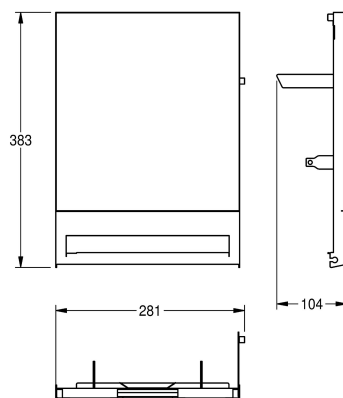

KWC EXOS.

Pannello frontale con vetro ESG bianco

Modell-Linie: EXOS | ZEXOS637W
Accessori | Accessori

KWC-No.

2030022952

Pannello frontale con trattamento superficiale InoxPlus

2030022953

Pannello frontale in vetro ESG nero

2030025239

Pannello frontale in vetro ESG bianco

Pannello frontale, acciaio al cromo-nichel, con vetro di sicurezza temprato bianco, per distributore di salviette asciugamani in carta

EXOS, incluso materiale di fissaggio.