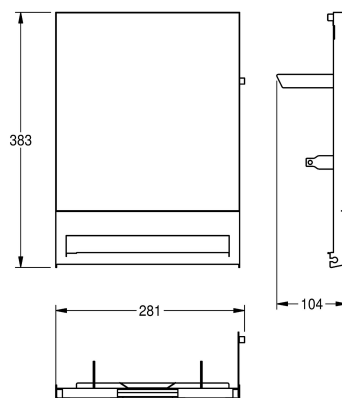

KWC EXOS.

Front met wit veiligheidsglas

Modell-Linie: EXOS | ZEXOS637W

Accessoires | Toebehoren Accessoires

KWC-No.

2030022952

Front met InoxPlus oppervlakteveredeling

2030022953