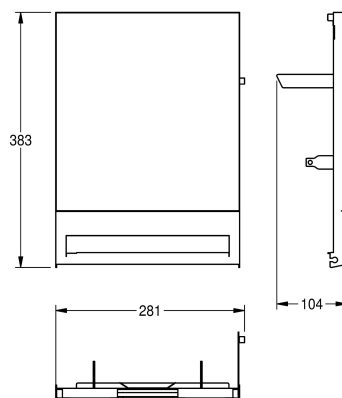

KWC EXOS.

Front met wit veiligheidsglas

Modell-Linie: EXOS | ZEXOS637W
Accessoires | Toebehoren Accessoires

KWC-No.

2030022952

Front met InoxPlus oppervlakteveredeling

2030022953

Front zwart veiligheidsglas

2030025239

Front wit veiligheidsglas

Front, chroomnikkelstaal, met wit gehard veiligheidsglas, voor EXOS dispenser voor papieren handdoekjes, inclusief

bevestigingsmateriaal.