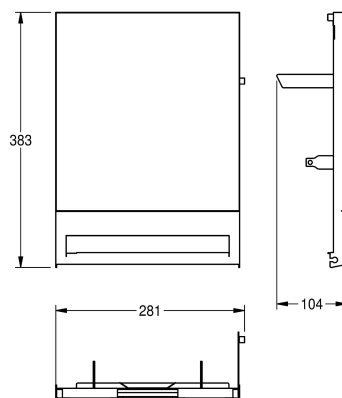

KWC EXOS.

Front z białym szkłem ESG

Modell-Linie: EXOS | ZEXOS637W

Aksesoria łazienkowe | Wyposażenie dodatkowe do akcesoriów

KWC-No.

2030022952

Front z powłoką InoxPlus

2030022953

Front z czarnego szkła ESG

2030025239

Front z białego szkła ESG

Front ze stali chromowo-niklowej, z białym szkłem ESG, do podajników ręczników papierowych EXOS, w zestawie materiały

montażowe.