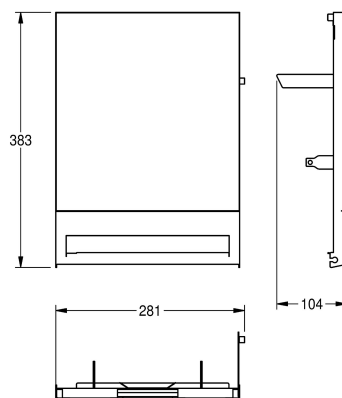

KWC EXOS. Utbytbar frontpanel

Modell-Linie: EXOS | ZEXOS637W
Sanitetsutrustning | Kompletterande delar tillbehör

KWC-No.

2030022952

Front with InoxPlus surface refinement

2030022953

Front with black safety glass panel

2030025239

Front with white safety glass panel

Front, kromnickelstål med vitt härdat säkerhetsglas för EXOS
pappershanddukhållare, inklusive monteringsmaterial.