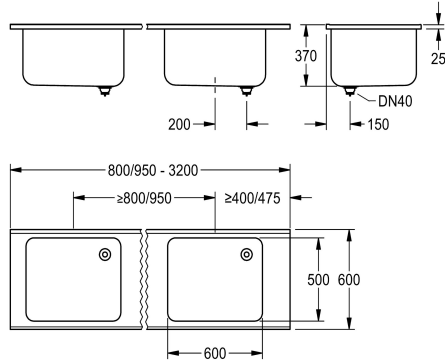

### KWC-Nr.

**2030026290**

Mehrzweckbecken VARIUSmed aus kunstharzgebundenem Mineralwerkstoff MIRANIT mit porenfreier, glatter Oberfläche (temperaturbeständig bis 80 °C), allseitig beschichtet. Farbton Alpinweiß. Mit bis zu 2 nahtlos eingeformten Mulden mit großen Innenradien, ohne Überlauf. Variabler Muldenabstand. Schwallkante vorne und hinten. Mit Standrohrventil DN 40 x 200 mm. Inklusive Befestigungsmaterial (Schrauben, Dübel, Wandwinkel, Konsolen).

Muldenmaße 600 x 350 x 500 mm (B x H x T)

Bei Verwendung von Edelstahlkonsolen:

Abmessungen 800 - 3200 x 375 x 600 mm (B x H x T)  
Mittenabstand der Mulden min. 800 mm

Bei Verwendung von MIRANIT-Konsolen:  
Abmessungen 950 - 3200 x 375 x 600 mm (B x H x T)  
Mittenabstand der Mulden min. 950 mm

Objektspezifische Ausführungen

Detailspezifikationen wie Einbauart und Muldenabstände etc. erfolgen auftragsbezogen mittels Fertigungsblättern (bei KWC anzufordern).

### Technische Daten

|                    |  |
|--------------------|--|
| Beckenposition     |  |
| Becken: Höhe       |  |
| Becken: Tiefe      |  |
| Beckenform         |  |
| Becken: Breite     |  |
| Farbe              |  |
| Material           |  |
| Materialtyp        |  |
| Gesamttiefe        |  |
| Gesamthöhe         |  |
| Überlauf           |  |
| Schwallrand        |  |
| Siphon-Durchmesser |  |
| Siphon inklusive   |  |
| Armaturenbank      |  |
| IgPosNumber        |  |