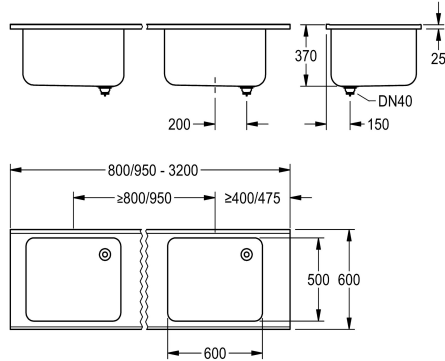

KWC VARIUSmed Utility sinks

Modell-Linie: VARIUSMED | ANMW0013
Utslagsback | Diskho för flera ändamål

KWC-No.

2030026290

VARIUSmed universalfat tillverkat av MIRANIT hartsbundet mineralmaterial, med en icke-porös slät yta (temperaturbeständig upp till 80°C) belagd runt om. Alpinvit färg. Med upp till 2 sömlöst integrerade skålar med stora inre radier, utan bräddavstånd. Stänkskyddskant fram och bak Med rörbräddavlopp DN 40 x 200 mm. Inkl.

Skålens mått 600 x 350 x 500 mm (B x H x D)

När du använder konsoler i rostfritt stål:
Mått 800 - 3200 x 375 x 600 mm (B x H x D)

Technical Data

Skål placering
Skål- skål djup
Skål - djup
Skål form
Skål - vidd
Färg
Material
Materialkod
Övergripande djup
Total höjd
Bräddavlopp
Bakre stående
Vattenläs diameter
vattenläs ingår
Kran hylla

Skålarnas mittavstånd min. 800 mm

När du använder MIRANIT-konsoler:
Mått 950 - 3200 x 375 x 600 mm (B x H x D)
Skålarnas mittavstånd min. 950 mm

Skräddarsydd passform till byggnadsspecifikationer

Detaljerade specifikationer såsom installationstyp och bassängavstånd etc. finns detaljerade på planeringsblad för varje specifikt projekt (begär från KWC).

Mitten
350 mm
500 mm
Rektangel
600 mm
Alpinvit
Mineralmaterial
Miranit
600 mm
375 mm
Nej
Ja
DN 40
Nej
Nej