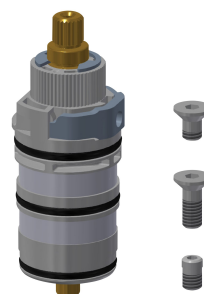

**2030012352**  
ETAPS0037

Schwenkauslauf, 160 mm

**2030032815**  
ASXX1002

Siebdichtung 24 x 17 x 2,5 mm

**2000104706**  
ASXX9011

Montage-Set

**2030003401**  
EAQLT0009

Thermoelement