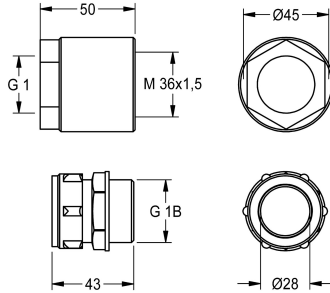

KWC CAMPUS Anschlussset Hock-WC

Modell-Linie: **CAMPUS | ZCMPX0007**
Urinale und WC's | Zubehör WC & Urinale

KWC-Nr.

2030027502

Anschlussset für Hock-WC, bestehend aus Einschraubverbinder und Adapter, für Druckspüler, mit Verschraubung 28 mm (D)

2030030368

Anschlussset für Hock-WC, bestehend aus Einschraubverbinder und Adapter, für Spülkasten, mit Verschraubung 32 mm (D)

Anschlussset Hock-WC, bestehend aus Einschraubverbinder und Adapter, 28 mm Durchmesser, für Druckspüler, mit Verschraubung

28 mm (D).

Technische Daten

Füllmenge
Mengeneinheit
IgPosNumber

1
Stück
63FL07A