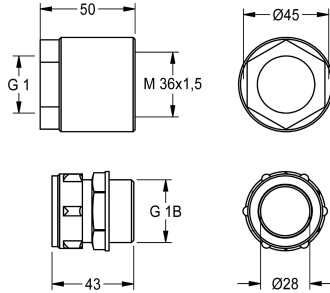

### Kyykky-WC:n liitäntäsarja

Modell-Linie: **CAMPUS | ZCMPX0007**

Urinaalit / WC | Täydennysosat WC

#### KWC-No.

**2030027502**

Kyykky-WC:n liitäntäsarja, koostuu kierrellimestä ja sovittimesta, painehuuhtelua varten

Connection kit for squat pan, consisting of male connector and adapter, diameter 28mm, for flush valve.

#### Tekniset tiedot

Täyttömäärä

1

Määrä mittayksikkö

Kappaleita

lviCode

0