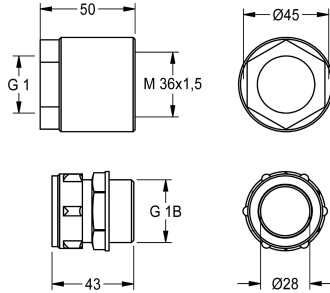

KWC CAMPUS

Set connessione WC alla turca

Modell-Linie: **CAMPUS | ZCMPX0007**

Orinatori e WC | Accessori per WC e orinatori

KWC-No.

2030027502

Set connessione per WC alla turca costituito da raccordo ad avvitamento ed adattatore, per flussometro

2030030368

Set connessione WC alla turca CAMPUS, diametro 32 mm

Set connessione WC alla turca CAMPUS, composto da connettore a vite e adattatore, diametro 28 mm, per valvola di scarico.

Dati tecnici

Capacità
Quantità UOM
teamNumber