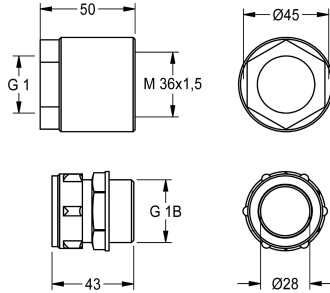

### Set connessione WC alla turca

Modell-Linie: **CAMPUS | ZCMPX0007**

Orinatori e WC | Accessori per WC e orinatori

#### KWC-No.

**2030027502**

Set connessione per WC alla turca costituito da raccordo ad avvitamento ed adattatore, per flussometro

Set connessione WC alla turca CAMPUS, composto da connettore a vite e adattatore, diametro 28 mm, per valvola di scarico.

#### Dati tecnici

Capacità

1

Quantità UOM

Pezzi